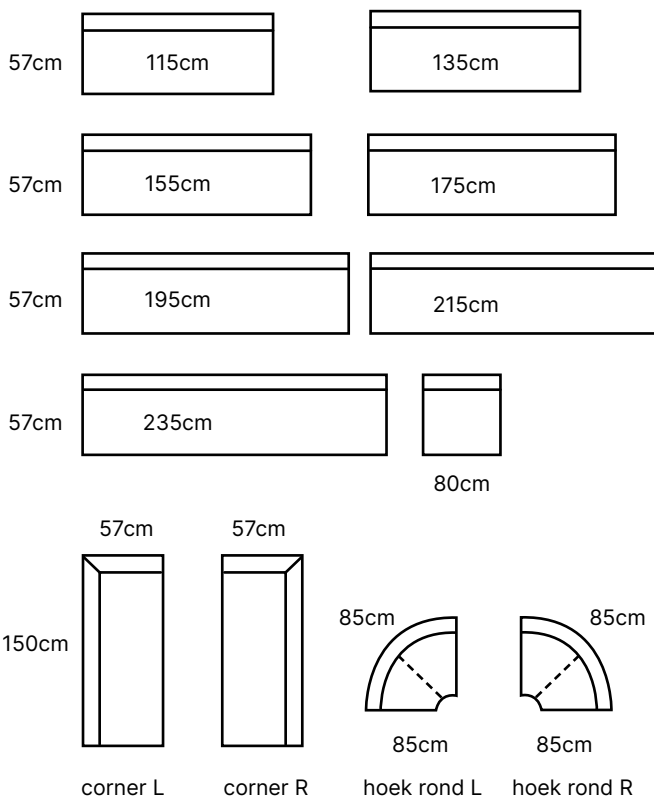

VERKOOPADVIES:

Bij de verkoop van een Dio hoekopstelling bestaande uit rechte bank + ronde hoek + element 80 cm + eettafel Sem geldt de volgende vuistregel:
Houd een rechte bank aan die 45 cm korter is dan de tafel voor een optimaal zitcomfort.

Bij verkoop van een Dio hoekopstelling bestaande uit rechte bank + ronde hoek links + ronde hoek rechts + eettafel Sem geldt de volgende vuistregel:
Houd een dining sofa aan die 65 cm korter is dan de tafel voor een optimaal zitcomfort.

In bank Dio zitten zowel in de rechte modellen als de rechte hoeken **géén** stiknaden in de rug en zitting. Enkel de ronde hoek heeft een stiknaad in het midden van de rug en zitting.

DIO

Comfortabele eetkamerbank met metalen poten.

3100006/80/*	Element L80cm	€ 629
3100001/115/*	Bankje L115cm	€ 729
3100001/135/*	Bankje L135cm	€ 759
3100001/155/*	Bankje L155cm	€ 779
3100001/175/*	Bankje L175cm	€ 839
3100001/195/*	Bankje L195cm	€ 889
3100001/215/*	Bankje L215cm	€ 939
3100001/235/*	Bankje L235cm	€ 999
3100004/057/*	Hoek L rond 85cm	€ 849
3100005/057/*	Hoek R rond 85cm	€ 849
3100002/150/*	Hoek L L150cm	€ 1.149
3100003/150/*	Hoek R L150cm	€ 1.149

* *Plaats codering 05/06/07/09 achter het artikelnummer voor de juiste kleur poot*