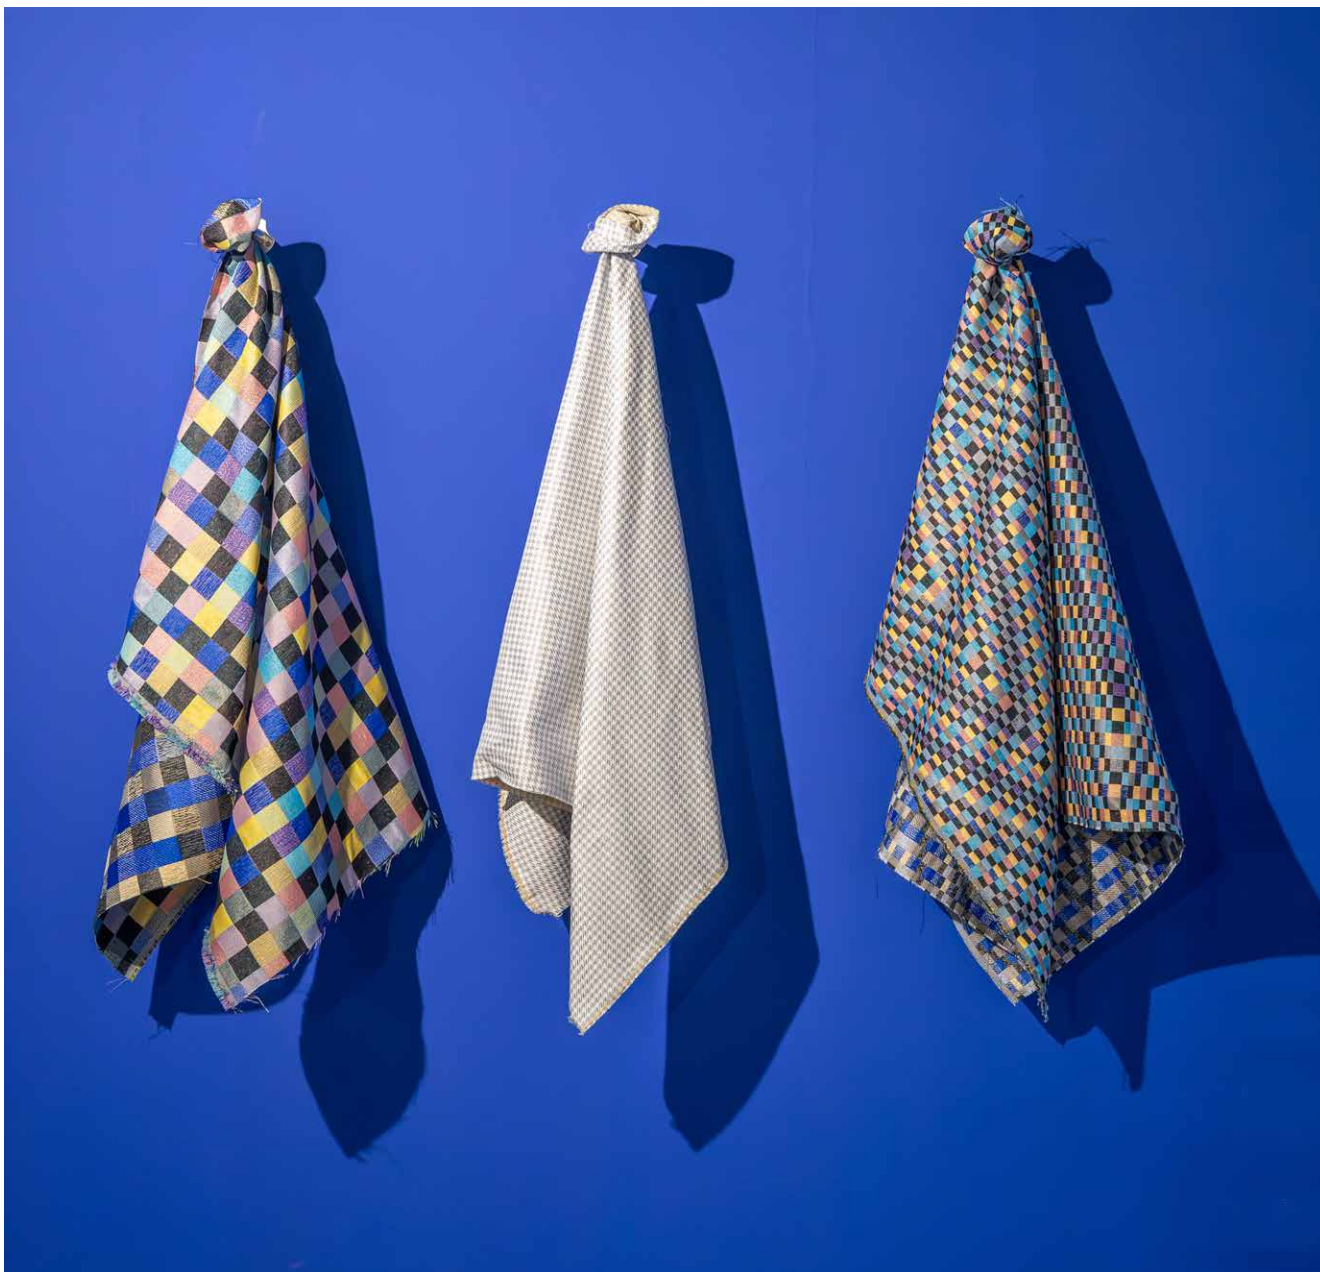

NOGA eetkamerstoelen zijn te verkrijgen in special fabric BARCA. Voor stoffering met deze stof geldt een meerprijs van €30 per stoel.

pes = polyester
rpes = recycled polyester
rwol = recycled wol
rpa = recycled polyamide
rco = recycled katoen
rpp = recycled polypropyleen
rof = remaining other fabrics