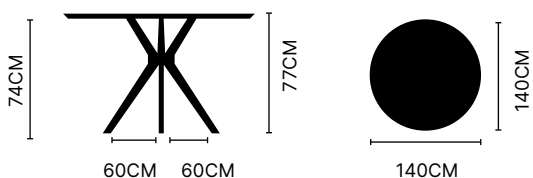

100CM

100CM

POOT KEN 3 + SITA

140 CM

POOT KLIP + SITA

140 CM

POOT KLIP + ZARA

128 CM