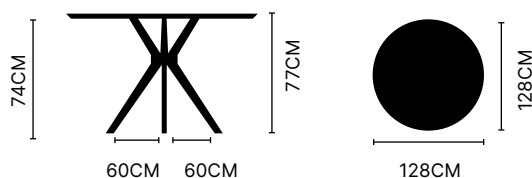

100CM

100CM

POOT KEN 3 + SITA

140 CM

POOT KLIP + SITA

140 CM

POOT KLIP + ZARA

128 CM