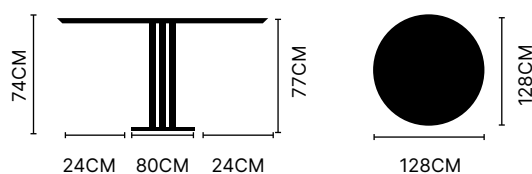

POOT KLEO + ZARA

128 CM