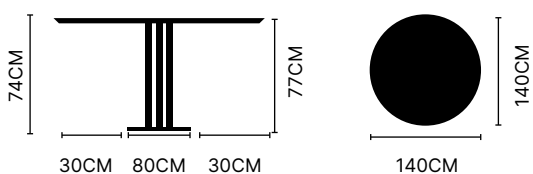

POOT KLEO + SITA

140 CM